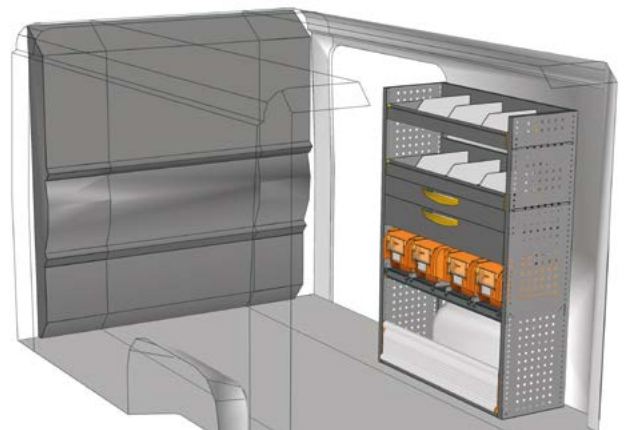

*** Einschließlich Befestigungskit - Fixing kit included**

BEISPIEL - EXAMPLE

DU 1014 07*

B=1016 T=365 H=1480 mm - W=1016 D=365 H=1480 mm

BEISPIEL - EXAMPLE

DU 1014 08*

B=1016 T=365 H=1400 mm - W=1016 D=365 H=1400 mm

Ansicht von der Schiebetür
View from side door

BEISPIEL - EXAMPLE

DU 1014 10*

B=1016 T=365 H=1400 mm - W=1016 D=365 H=1400 mm

Ansicht von der Schiebetür
View from side door

BEISPIEL - EXAMPLE

DU 1014 11*

B=1016 T=365 H=1400 mm - W=1016 D=365 H=1400 mm