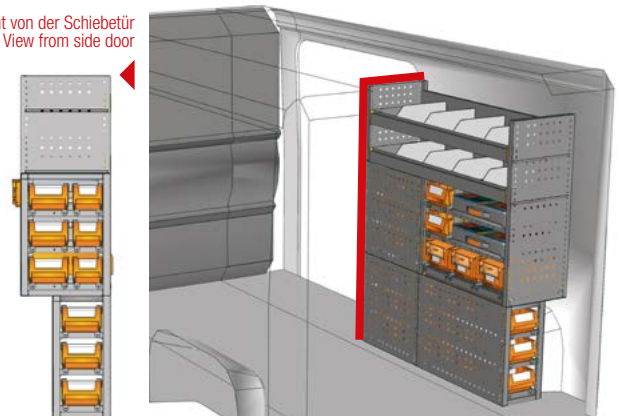

Ansicht von der Schiebetür
View from side door

BEISPIEL - EXAMPLE

DU 1214 02*

B=1225 T=365 H=1400 mm - W=1225 D=365 H=1400 mm

Ansicht von der Schiebetür
View from side door

BEISPIEL - EXAMPLE

DU 1214 03*

B=1225 T=365 H=1400 mm - W=1225 D=365 H=1400 mm