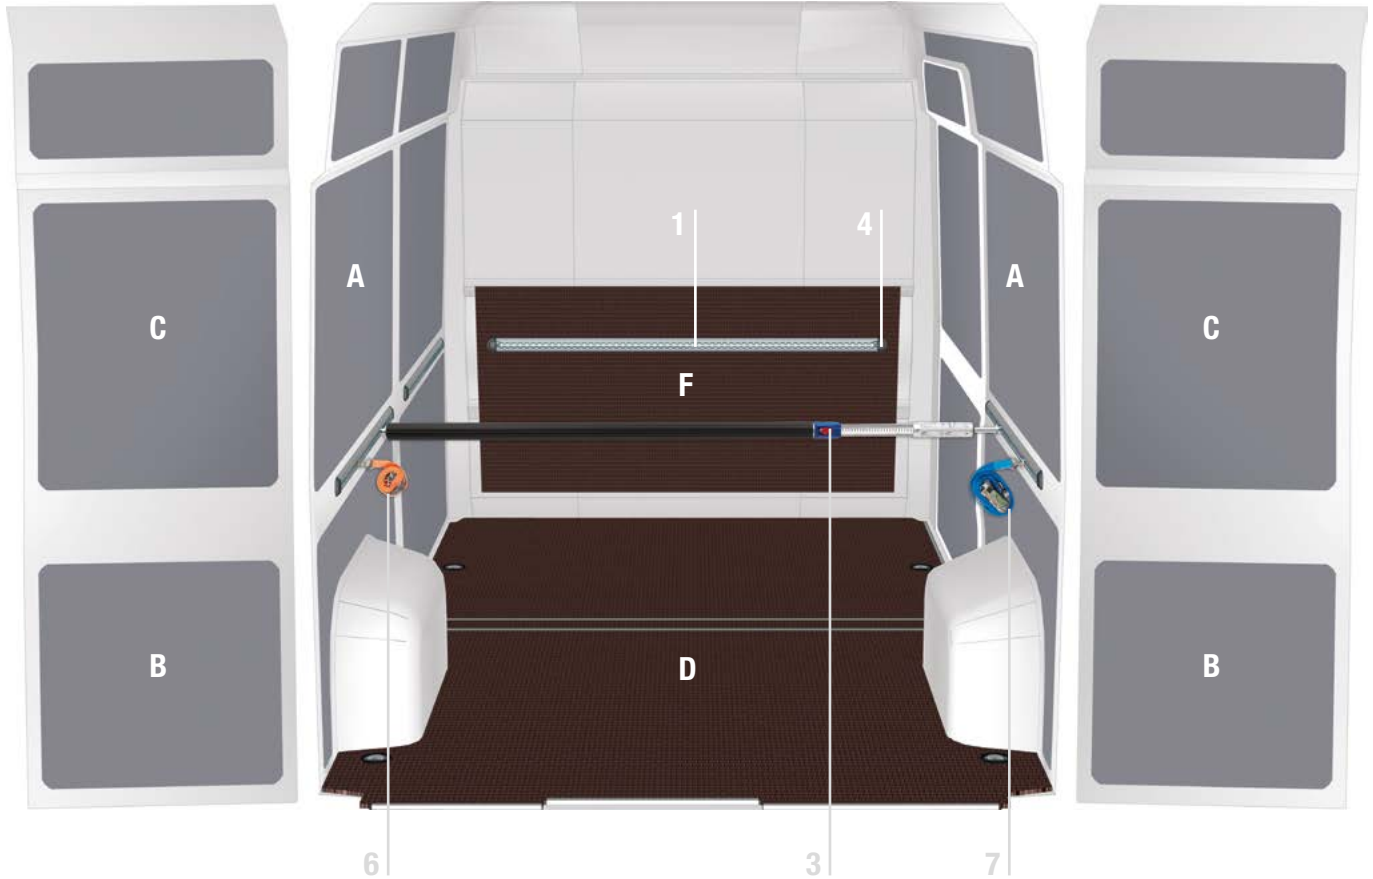

CITROËN JUMPER

KASTENWAGEN - PANEL VAN

BODENPLATTE UND SEITENVERKLEIDUNGEN - FLOORING AND LININGS

- Bodenplatte und Seitenverkleidungen für Fahrzeug mit rechter Schiebetür und Seitenwänden aus Vollblech.
- Flooring and linings for right side door vehicle with metal sheet sidewalls.

FAHRZEUG VEHICLE	BODENPLATTE 12 mm 12 mm FLOORING	SEITENVERKLEIDUNG LINING	SEITENVERKLEIDUNG LINING	RÜCKWANDPLATTE BULKHEAD
	D	A+B	C	F
	ART. NR. / ITEM NO.	ART. NR. / ITEM NO.	ART. NR. / ITEM NO.	ART. NR. / ITEM NO.
Fahrzeugtyp - Model L1 H1	PIL 005 36,71 kg	PAN 006 11,82 kg	PAR 003 1,41 kg	PIR 003 11,24 kg
Fahrzeugtyp - Model L1 H2	PIL 005 36,71 kg	PAN 016 16,35 kg	PAR 004 1,75 kg	PIR 003 11,24 kg
Fahrzeugtyp - Model L2 H1	PIL 006 43,26 kg	PAN 007 14,27 kg	PAR 003 1,41 kg	PIR 003 11,24 kg
Fahrzeugtyp - Model L2 H2	PIL 006 43,26 kg	PAN 008 16,88 kg	PAR 004 1,75 kg	PIR 003 11,24 kg
Fahrzeugtyp - Model L3 H2	PIL 007 52,08 kg	PAN 009 21,10 kg	PAR 004 1,75 kg	PIR 003 11,24 kg
Fahrzeugtyp - Model L3 H3	PIL 007 52,08 kg	PAN 010 23,62 kg	PAR 005 2,12 kg	PIR 003 11,24 kg
Fahrzeugtyp - Model L4 H2	PIL 008 57,54 kg	PAN 011 23,19 kg	PAR 004 1,75 kg	PIR 003 11,24 kg
Fahrzeugtyp - Model L4 H3	PIL 008 57,54 kg	PAN 012 25,92 kg	PAR 005 2,12 kg	PIR 003 11,24 kg