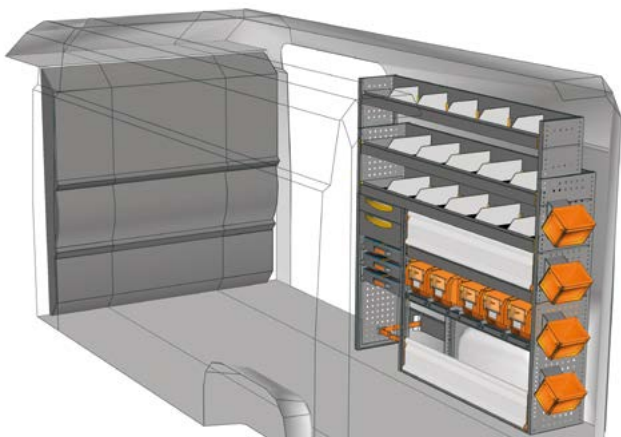

BEISPIEL - EXAMPLE

DU 1717 02*

B=1733 T=365 H=1700 mm - W=1733 D=365 H=1700 mm

Ansicht von der Schiebetür
View from side door