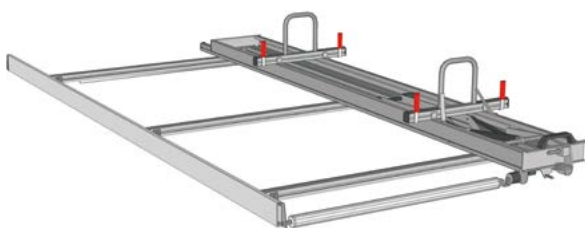

FAHRZEUG VEHICLE	LEITERTRÄGER LADDER RACK	ABMESSUNGEN DIMENSIONS	GEWICHT WEIGHT	TRAGKRAFT LOAD CAPACITY
	ART. NR. / ITEM NO.			
Fahrzeugtyp - Model L1 H1	POS 005	3000x1780 mm	55,22 kg	95,00 kg
Fahrzeugtyp - Model L1 H2	POS 015	3000x1680 mm	54,96 kg	95,00 kg
Fahrzeugtyp - Model L2 H1	POS 006	3400x1780 mm	59,94 kg	90,00 kg
Fahrzeugtyp - Model L2 H2	POS 007	3400x1680 mm	58,65 kg	92,00 kg
Fahrzeugtyp - Model L3 H2	POS 008	3700x1680 mm	68,37 kg	82,00 kg
Fahrzeugtyp - Model L4 H2	POS 010	4000x1680 mm	73,08 kg	78,00 kg

POS

- Leiterträger bestehend aus:
  - Alu-Querschienen inkl. Befestigungen und Gummiprofilen
  - Seitenwand aus Aluminium
  - Laderolle aus Aluminium
  - Leiterschiene aus Aluminium und Edelstahl
  - Schraubmaterial aus Edelstahl
- Ladder rack complete of:
  - aluminium crossbars with fixing parts and rubber profile
  - aluminium side rail
  - aluminium loading roller
  - ladder rack rail made of aluminium and stainless steel
  - fixing screws in stainless steel

- Der Leiterträger kann links oder rechts montiert werden.
- The ladder rack rail can be mounted on the right or left side.