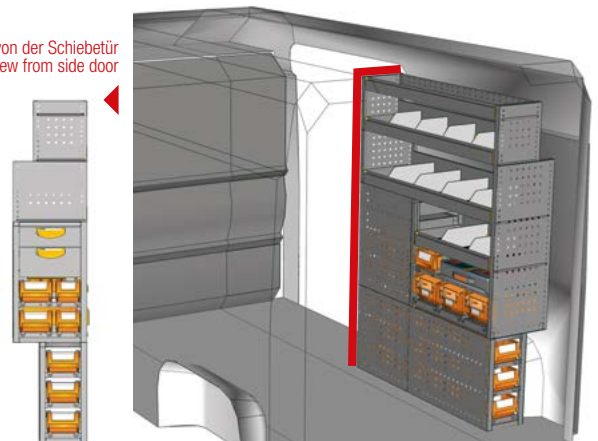

*** Einschließlich Befestigungskit - Fixing kit included**

Ansicht von der Schiebetür
View from side door

BEISPIEL - EXAMPLE

DU 1217 02*

B=1225 T=365 H=1700 mm - W=1225 D=365 H=1700 mm

Ansicht von der Schiebetür
View from side door