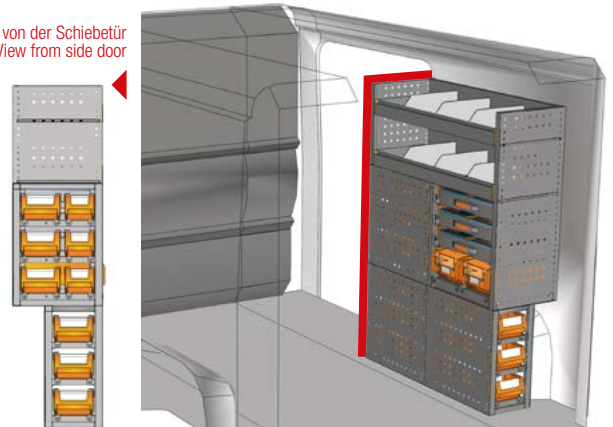

Ansicht von der Schiebetür
View from side door

BEISPIEL - EXAMPLE

DU 1014 10*

B=1016 T=365 H=1400 mm - W=1016 D=365 H=1400 mm

Ansicht von der Schiebetür
View from side door

BEISPIEL - EXAMPLE

DU 1014 11*

B=1016 T=365 H=1400 mm - W=1016 D=365 H=1400 mm