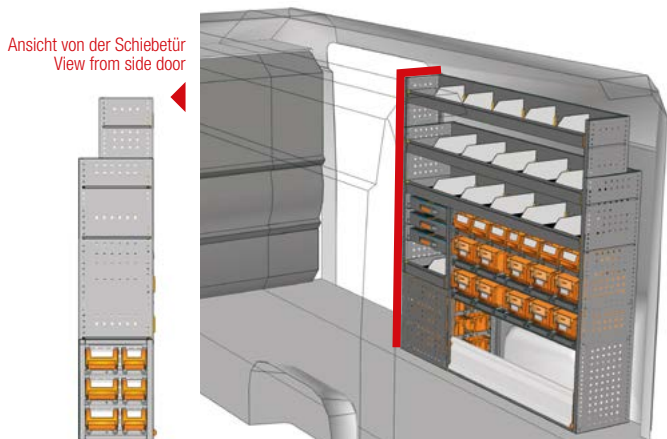

DU 3117 09*

B=3167 T=365 H=1700 mm - W=3167 D=365 H=1700 mm

FAHRZEUGEINRICHTUNGSBEISPIELE - FITTINGS EXAMPLES

BEISPIEL - EXAMPLE

DU 1717 06*

B=1733 T=365 H=1700 mm - W=1733 D=365 H=1700 mm

**Haben Sie Ihre Einrichtung nicht gefunden?
Verlassen Sie sich auf die Profis für
Fahrzeugeinrichtungen.**