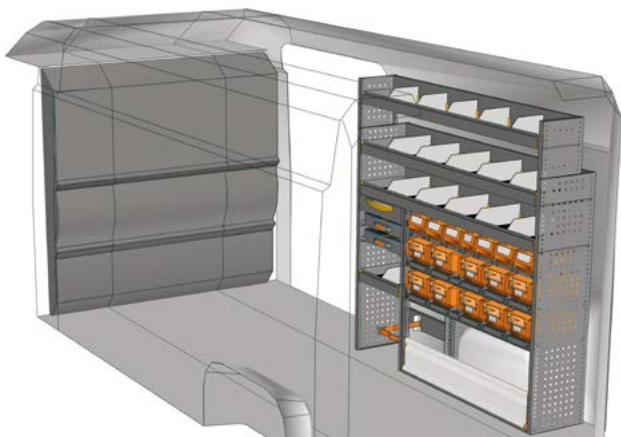

BEISPIEL - EXAMPLE

DU 1717 07*

B=1733 T=365 H=1700 mm - W=1733 D=365 H=1700 mm