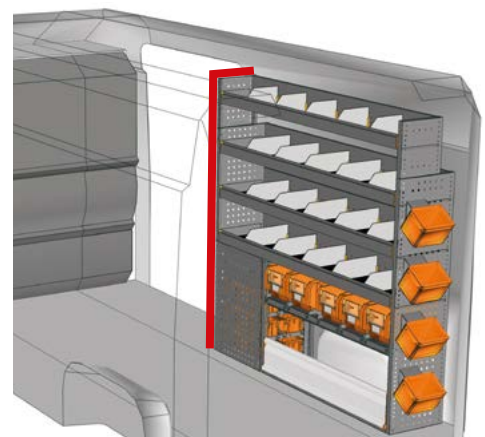

*** Einschließlich Befestigungskit - Fixing kit included**

BEISPIEL - EXAMPLE

DU 1717 02*

B=1733 T=365 H=1700 mm - W=1733 D=365 H=1700 mm

Ansicht von der Schiebetür
View from side door

BEISPIEL - EXAMPLE

DU 1717 03*