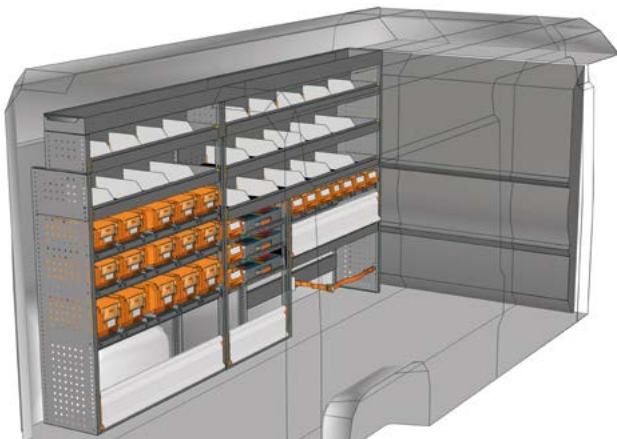

BEISPIEL - EXAMPLE

DU 3117 08*

B=3167 T=365 H=1690 mm - W=3167 D=365 H=1690 mm