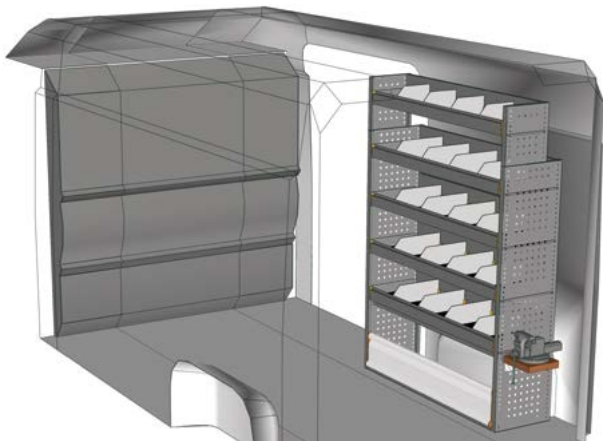

BEISPIEL - EXAMPLE

DU 1217 07*

B=1225 T=365 H=1700 mm - W=1225 D=365 H=1700 mm