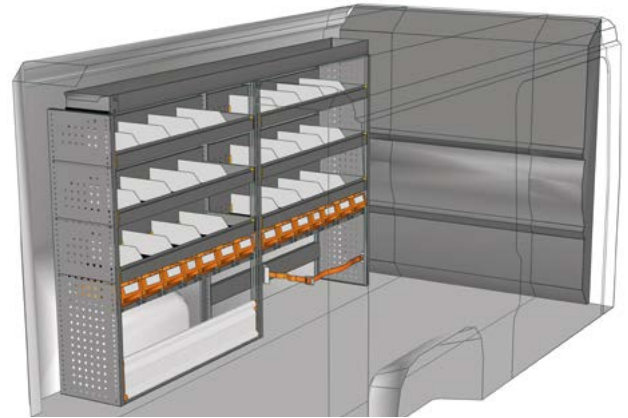

BEISPIEL - EXAMPLE

DU 2415 02*

B=2450 T=365 H=1490 mm - W=2450 D=365 H=1490 mm