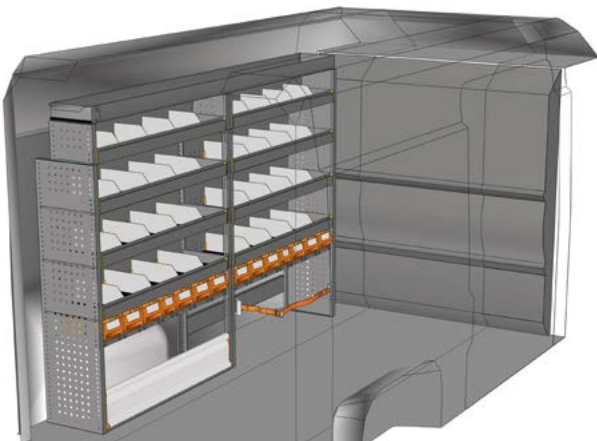

B=2450 T=365 H=1490 mm - W=2450 D=365 H=1490 mm

BEISPIEL - EXAMPLE

DU 2417 01*

B=2450 T=365 H=1690 mm - W=2450 D=365 H=1690 mm

BEISPIEL - EXAMPLE

DU 2417 02*

B=2450 T=365 H=1690 mm - W=2450 D=365 H=1690 mm

BEISPIEL - EXAMPLE

DU 2417 03*

B=2450 T=365 H=1700 mm - W=2450 D=365 H=1700 mm

FAHRZEUGEINRICHTUNGSBEISPIELE - FITTINGS EXAMPLES

BEISPIEL - EXAMPLE

DU 1217 01*

B=1225 T=365 H=1700 mm - W=1225 D=365 H=1700 mm

**Haben Sie Ihre Einrichtung nicht gefunden?
Verlassen Sie sich auf die Profis für
Fahrzeugeinrichtungen.**