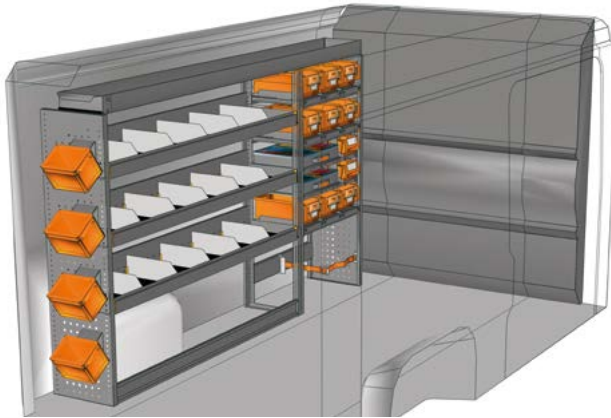

FAHRZEUGEINRICHTUNGSBEISPIELE - FITTINGS EXAMPLES

BEISPIEL - EXAMPLE

DU 2415 01*

B=2450 T=365 H=1490 mm - W=2450 D=365 H=1490 mm