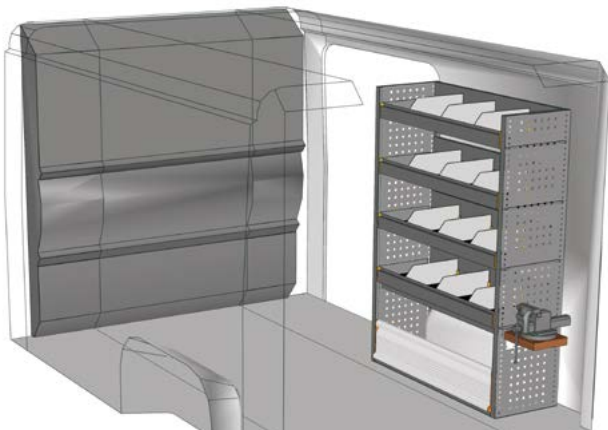

BEISPIEL - EXAMPLE

DU 2014 04*

B=2032 T=365 H=1400 mm - W=2032 D=365 H=1400 mm

BEISPIEL - EXAMPLE

DU 2014 05*

B=2032 T=365 H=1400 mm - W=2032 D=365 H=1400 mm

BEISPIEL - EXAMPLE

DU 2014 06*

B=2032 T=365 H=1400 mm - W=2032 D=365 H=1400 mm

FAHRZEUGEINRICHTUNGSBEISPIELE - FITTINGS EXAMPLES

BEISPIEL - EXAMPLE

DU 1014 01*

B=1016 T=365 H=1400 mm - W=1016 D=365 H=1400 mm

**Haben Sie Ihre Einrichtung nicht gefunden?
Verlassen Sie sich auf die Profis für
Fahrzeugeinrichtungen.**