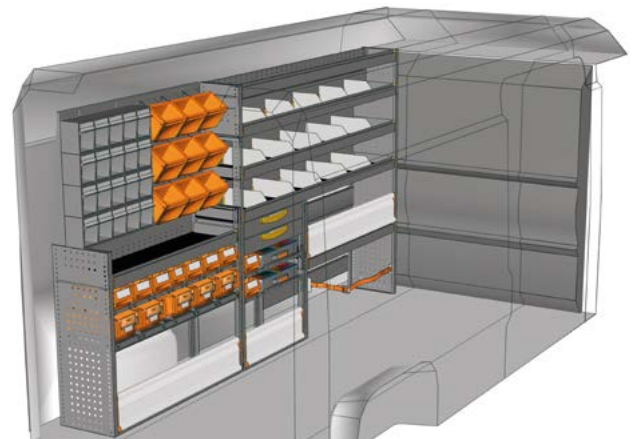

BEISPIEL - EXAMPLE

DU 3117 09*

B=3167 T=365 H=1700 mm - W=3167 D=365 H=1700 mm