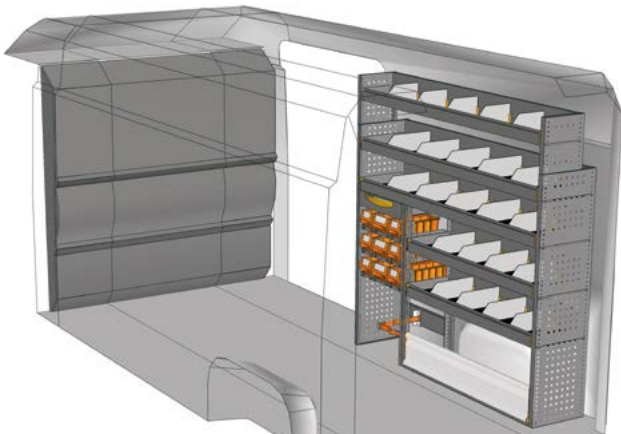

BEISPIEL - EXAMPLE
DU 3117 01*

B=3167 T=365 H=1700 mm - W=3167 D=365 H=1700 mm

BEISPIEL - EXAMPLE
DU 3117 02*

B=3167 T=365 H=1700 mm - W=3167 D=365 H=1700 mm

BEISPIEL - EXAMPLE
DU 3117 03*

B=3167 T=365 H=1700 mm - W=3167 D=365 H=1700 mm

FAHRZEUGEINRICHTUNGSBEISPIELE - FITTINGS EXAMPLES

BEISPIEL - EXAMPLE

DU 1717 01*

B=1733 T=365 H=1700 mm - W=1733 D=365 H=1700 mm

**Haben Sie Ihre Einrichtung nicht gefunden?
Verlassen Sie sich auf die Profis für
Fahrzeugeinrichtungen.**