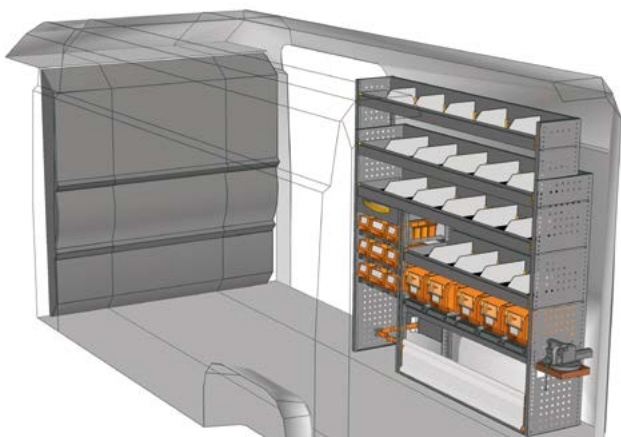

BEISPIEL - EXAMPLE

DU 1717 04*

B=1733 T=365 H=1700 mm - W=1733 D=365 H=1700 mm