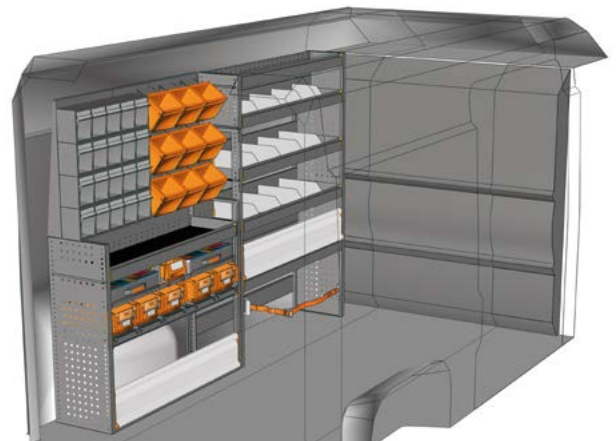

B=2450 T=365 H=1490 mm - W=2450 D=365 H=1490 mm

BEISPIEL - EXAMPLE

DU 2417 01*

B=2450 T=365 H=1690 mm - W=2450 D=365 H=1690 mm

BEISPIEL - EXAMPLE

DU 2417 02*

B=2450 T=365 H=1690 mm - W=2450 D=365 H=1690 mm

BEISPIEL - EXAMPLE

DU 2417 03*

B=2450 T=365 H=1700 mm - W=2450 D=365 H=1700 mm

FAHRZEUGEINRICHTUNGSBEISPIELE - FITTINGS EXAMPLES

BEISPIEL - EXAMPLE

DU 1217 01*

B=1225 T=365 H=1700 mm - W=1225 D=365 H=1700 mm

**Haben Sie Ihre Einrichtung nicht gefunden?
Verlassen Sie sich auf die Profis für
Fahrzeugeinrichtungen.**