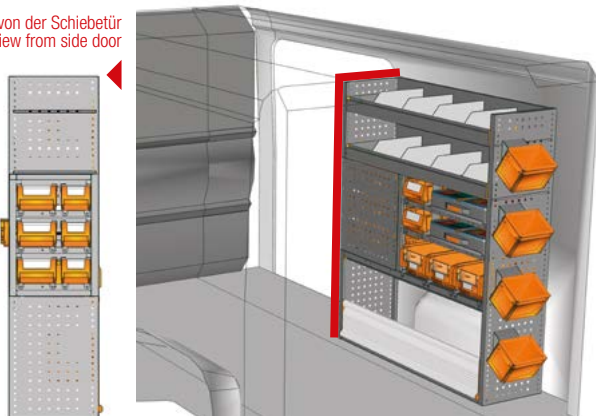

**Didn't find the equipment
you're looking for?
Leave it to our experts.**

See the back of this catalogue
and contact the nearest
StoreVan point or visit our website.

* Einschließlich Befestigungskit - Fixing kit included

Ansicht von der Schiebetür
View from side door

BEISPIEL - EXAMPLE

DU 1214 02*

B=1225 T=365 H=1400 mm - W=1225 D=365 H=1400 mm

Ansicht von der Schiebetür
View from side door