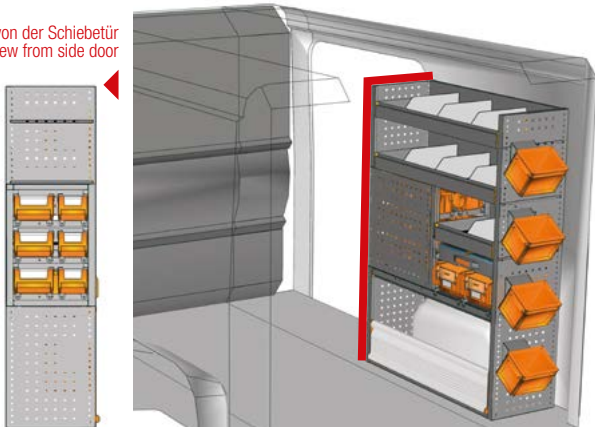

*** Einschließlich Befestigungskit - Fixing kit included**

BEISPIEL - EXAMPLE

DU 1014 07*

B=1016 T=365 H=1480 mm - W=1016 D=365 H=1480 mm

BEISPIEL - EXAMPLE

DU 1014 08*

B=1016 T=365 H=1400 mm - W=1016 D=365 H=1400 mm

Ansicht von der Schiebetür
View from side door

BEISPIEL - EXAMPLE

DU 1014 10*

B=1016 T=365 H=1400 mm - W=1016 D=365 H=1400 mm

Ansicht von der Schiebetür
View from side door

BEISPIEL - EXAMPLE

DU 1014 11*

B=1016 T=365 H=1400 mm - W=1016 D=365 H=1400 mm